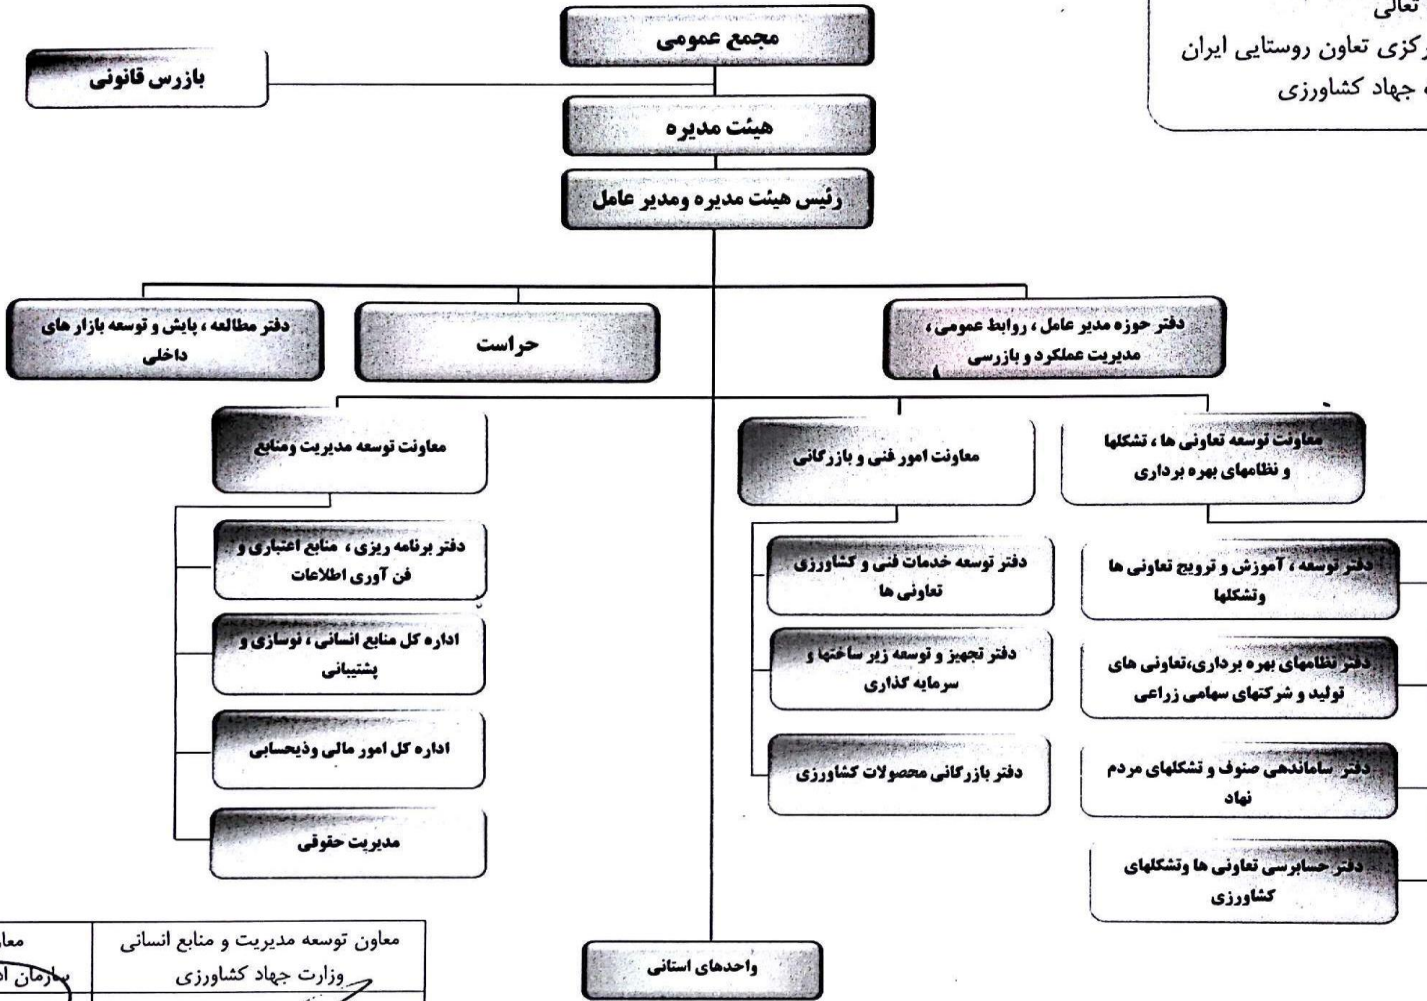

بسمه تعالی
 نمودار سازمانی سازمان مرکزی تعاون روستایی ایران
 وابسته به وزارت جهاد کشاورزی

معاون توسعه مدیریت و منابع انسانی وزارت جهاد کشاورزی	معاون نوسازی اداری سازمان اداری و استخدامی کشور
محمد علی جوادی	علی صفدری
تاریخ تصویب:	